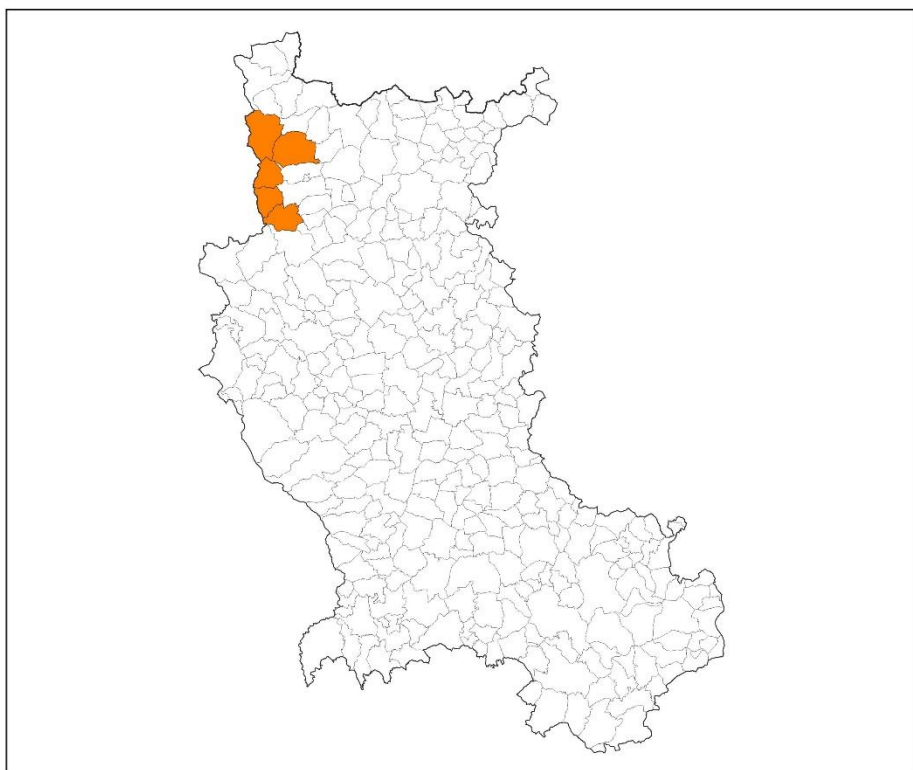

Vision départementale

- 5 communes retenues
- 1 801 locaux (vision sept. 2022)
- Zonage : zone moins dense d'initiative publique
- Opérateur d'infrastructure Cuivre : Orange
- Date du lancement : 13/12/2022
- Fermeture commerciale : 31/01/2024
- Fermeture technique : 31/01/2025
- Opérateur d'infrastructure Fibre : THD 42 exploitation (SIEL)

Points de contact pour les élus

Pour toute question sur la connectivité de votre mairie ou de vos bâtiments municipaux, renseignez-vous auprès de votre opérateur télécom.

Si vous avez une question sur le projet de fermeture du cuivre dans votre territoire, prenez contact avec votre interlocuteur local

[Délégations par région - Collectivités locales (orange.com)](#)

Le lot 1 de fermeture du cuivre en carte

Communes du lot 1