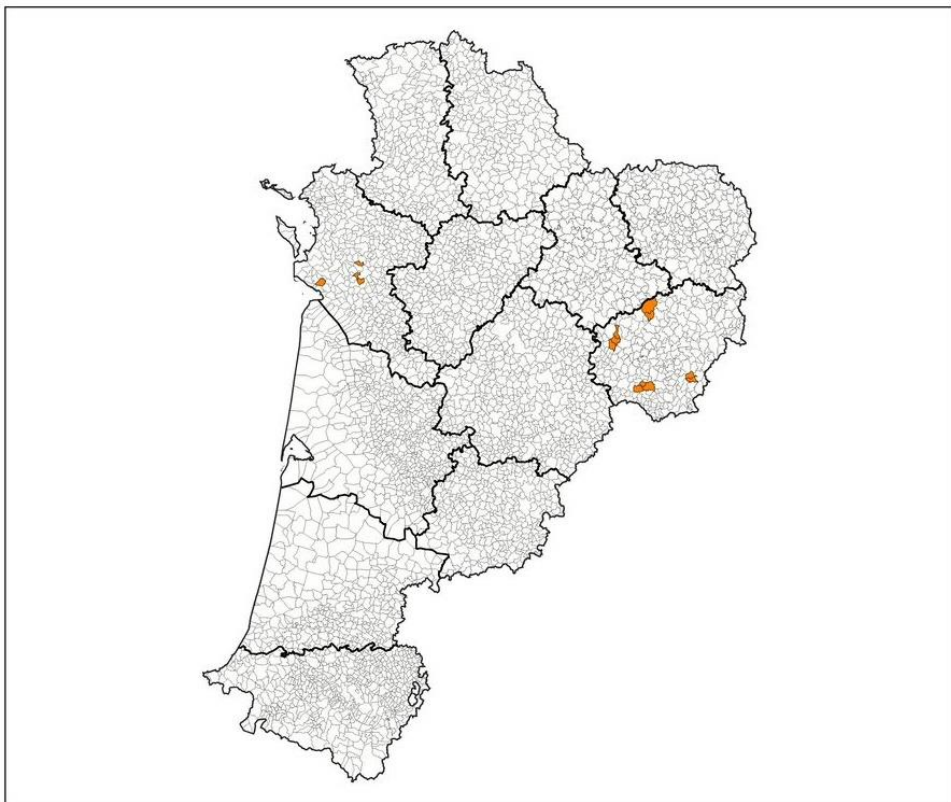

Nouvelle-Aquitaine

Vision régionale

- 14 communes
- 7 856 locaux (vision octobre 2022)
- Zonages : zone moins dense d'initiative publique et d'initiative privée
- Opérateur d'infrastructure Cuivre : Orange
- Lancement du lot : 13/12/2022
- Fermeture commerciale : 31/01/2024
- Fermeture technique : 31/01/2025
- 3 opérateurs d'infrastructure Fibre concernés

Le lot 1 de fermeture du cuivre en carte

Légende

Communes du lot 1