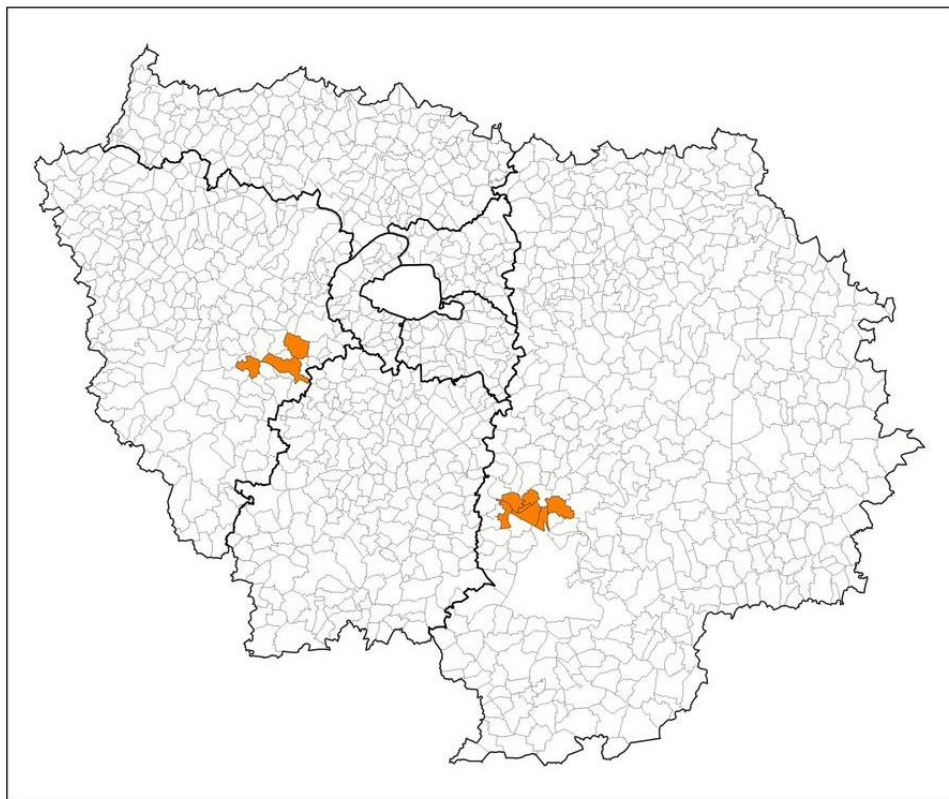

Ile-de-France

Vision régionale

- 10 communes
- 55 235 locaux (vision octobre 2022)
- Zonages : zone moins dense d'initiative privée
- Opérateur d'infrastructure Cuivre : Orange
- Lancement du lot : 13/12/2022
- Fermeture commerciale : 31/01/2024
- Fermeture technique : 31/01/2025
- 1 opérateurs d'infrastructure Fibre concernés

Le lot 1 de fermeture du cuivre en carte

Légende

Communes du lot 1