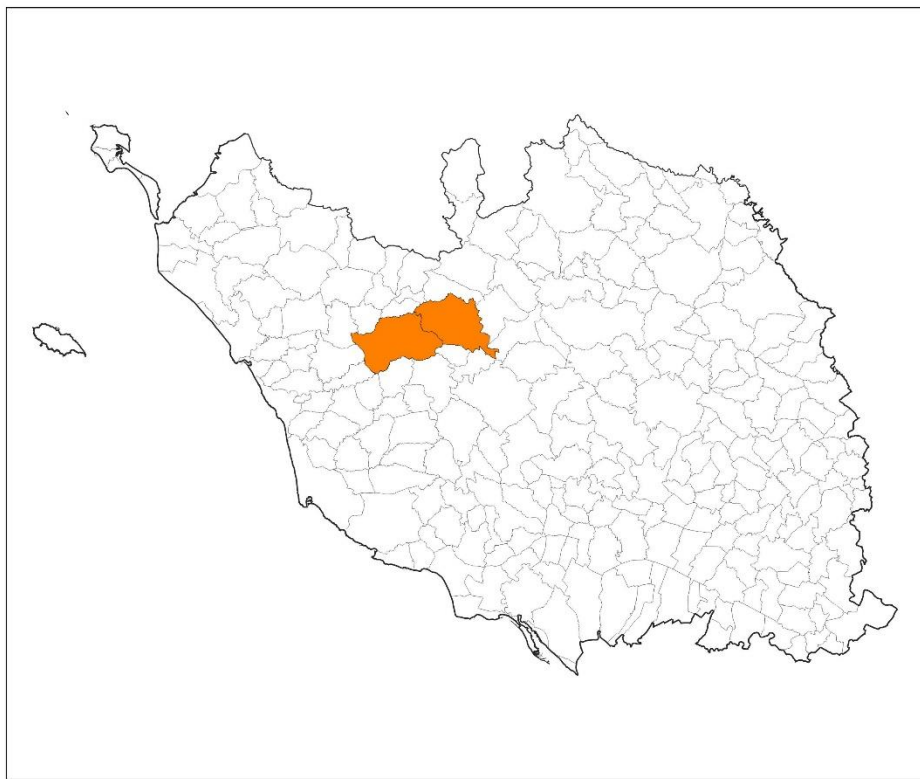

Vendée (85)

Région Pays de la Loire

Vision départementale

- 2 communes retenues
- 9 500 locaux (vision sept. 2022)
- Zonage : zone moins dense d'initiative publique
- Opérateur d'infrastructure Cuivre : Orange
- Date du lancement : 13/12/2022
- Fermeture commerciale : 31/01/2024
- Fermeture technique : 31/01/2025
- Opérateur d'infrastructure Fibre : Vendée Numérique

Points de contact pour les élus

Pour toute question sur la connectivité de votre mairie ou de vos bâtiments municipaux, renseignez-vous auprès de votre opérateur télécom.

Si vous avez une question sur le projet de fermeture du cuivre dans votre territoire, prenez contact avec votre interlocuteur local

[Délégations par région - Collectivités locales (orange.com)](#)

Le lot 1 de fermeture du cuivre en carte

Légende

Communes du lot 1