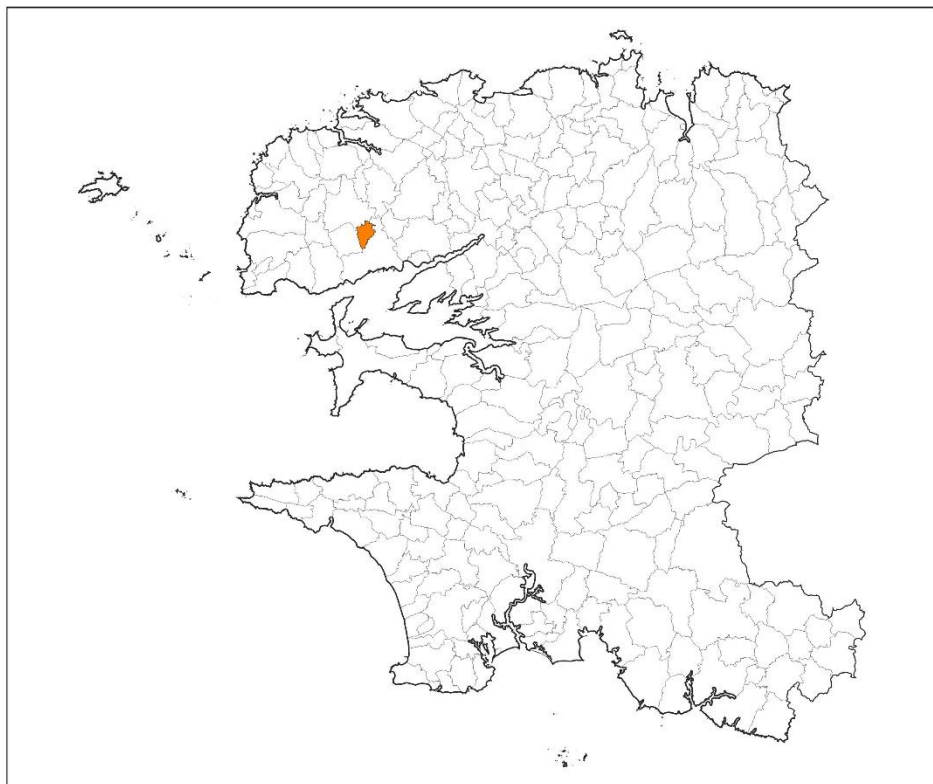

Finistère (29)

Région Bretagne

Vision départementale

- 1 commune retenue
- 1 636 locaux (vision sept. 2022)
- Zonage : zone moins dense d'initiative publique
- Opérateur d'infrastructure Cuivre : Orange
- Date du lancement : 13/12/2022
- Fermeture commerciale : 31/01/2024
- Fermeture technique : 31/01/2025
- Opérateur d'infrastructure Fibre : Mégalis Bretagne

Points de contact pour les élus

Pour toute question sur la connectivité de votre mairie ou de vos bâtiments municipaux, renseignez-vous auprès de votre opérateur télécom.

Si vous avez une question sur le projet de fermeture du cuivre dans votre territoire, prenez contact avec votre interlocuteur local

[Délégations par région - Collectivités locales (orange.com)](#)

Le lot 1 de fermeture du cuivre en carte

Légende

Communes du lot 1