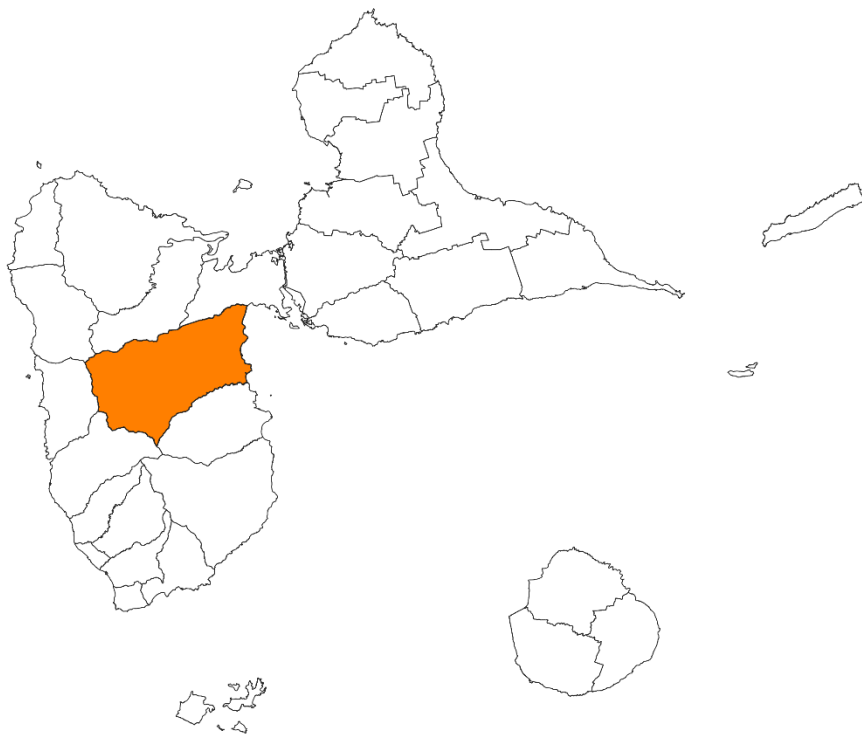

Guadeloupe (971)

Vision régionale

- 1 communes retenue
- 14 399 locaux (vision sept. 2022)
- Zonage : zone moins dense d'initiative privée
- Opérateur d'infrastructure Cuivre : Orange
- Date du lancement : 13/12/2022
- Fermeture commerciale : 31/01/2024
- Fermeture technique : 31/01/2025
- Opérateur d'infrastructure Fibre : Orange

Points de contact pour les élus

Pour toute question sur la connectivité de votre mairie ou de vos bâtiments municipaux, renseignez-vous auprès de votre opérateur télécom.

Si vous avez une question sur le projet de fermeture du cuivre dans votre territoire, prenez contact avec votre interlocuteur local

[Délégations par région - Collectivités locales (orange.com)](#)

Le lot 1 de fermeture du cuivre en carte

Communes du lot 1