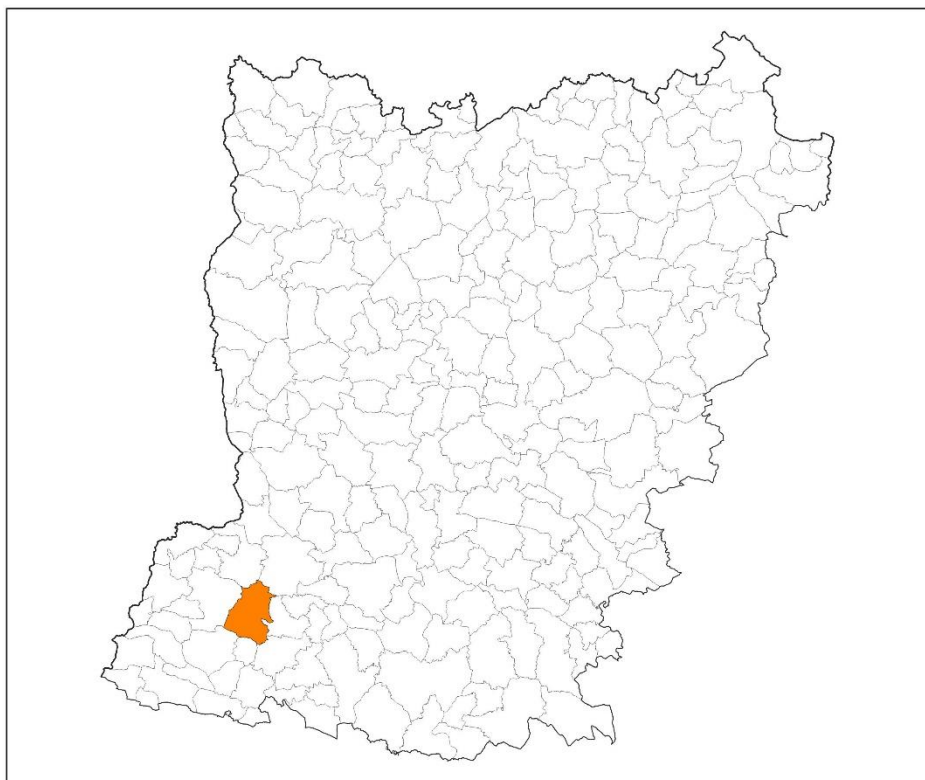

Mayenne (53)

Région Pays de la Loire

Vision départementale

- 1 communes retenue
- 368 locaux (vision sept. 2022)
- Zonage : zone moins dense d'initiative publique
- Opérateur d'infrastructure Cuivre : Orange
- Date du lancement : 13/12/2022
- Fermeture commerciale : 31/01/2024
- Fermeture technique : 31/01/2025
- Opérateur d'infrastructure Fibre : Mayenne THD

Points de contact pour les élus

Pour toute question sur la connectivité de votre mairie ou de vos bâtiments municipaux, renseignez-vous auprès de votre opérateur télécom.

Si vous avez une question sur le projet de fermeture du cuivre dans votre territoire, prenez contact avec votre interlocuteur local

[Délégations par région - Collectivités locales (orange.com)](#)

Le lot 1 de fermeture du cuivre en carte

Légende

Communes du lot 1