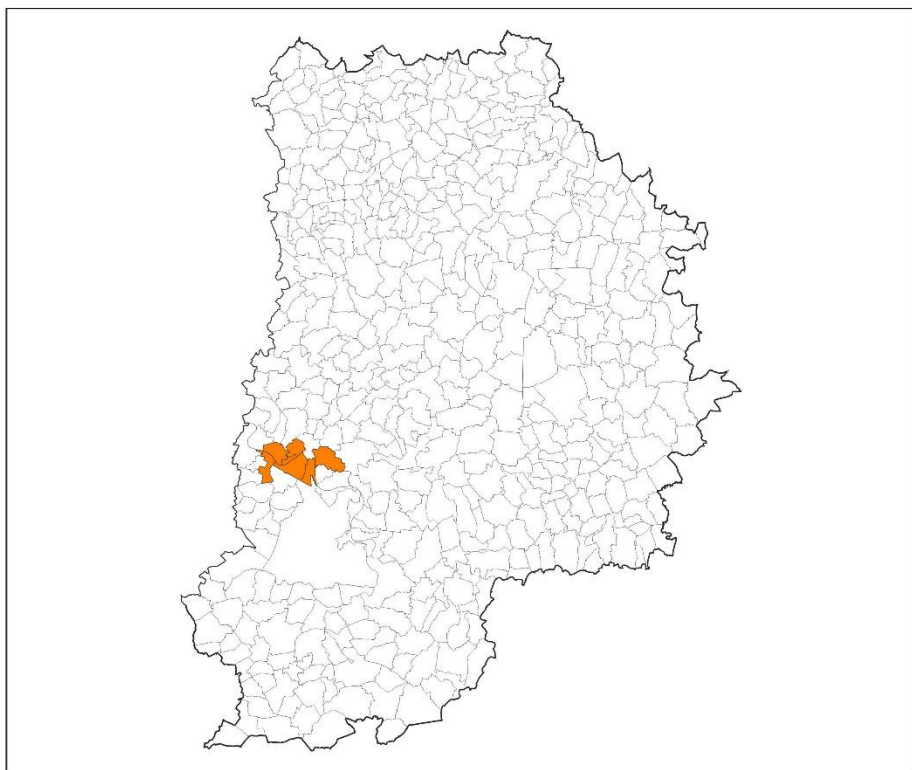

Seine-et-Marne (77)

Région Ile-de-France

Vision départementale

- 7 communes retenues
- 32 882 locaux (vision sept. 2022)
- Zonage : zone moins dense d'initiative privée
- Opérateur d'infrastructure Cuivre : Orange
- Date du lancement : 13/12/2022
- Fermeture commerciale : 31/01/2024
- Fermeture technique : 31/01/2025
- Opérateur d'infrastructure Fibre : Orange

Points de contact pour les élus

Pour toute question sur la connectivité de votre mairie ou de vos bâtiments municipaux, renseignez-vous auprès de votre opérateur télécom.

Si vous avez une question sur le projet de fermeture du cuivre dans votre territoire, prenez contact avec votre interlocuteur local

[Délégations par région - Collectivités locales (orange.com)](#)

Le lot 1 de fermeture du cuivre en carte

Légende

Communes du lot 1