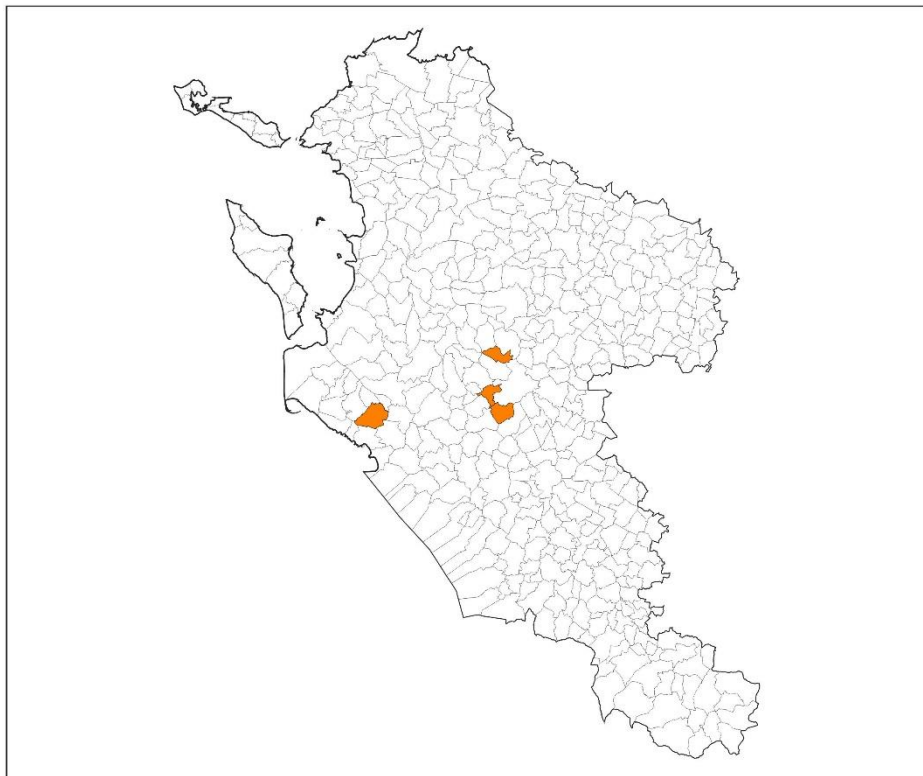

Charente-Maritime (17)

Région Nouvelle-Aquitaine

Vision départementale

- 4 communes retenues
- 3 470 locaux (vision sept. 2022)
- Zonage : zones moins dense d'initiative publique et privée
- Opérateur d'infrastructure Cuivre : Orange
- Date du lancement : 13/12/2022
- Fermeture commerciale : 31/01/2024
- Fermeture technique : 31/01/2025
- Opérateurs d'infrastructure Fibre : Orange et Charente-Maritime Très Haut Débit

Points de contact pour les élus

Pour toute question sur la connectivité de votre mairie ou de vos bâtiments municipaux, renseignez-vous auprès de votre opérateur télécom.

Si vous avez une question sur le projet de fermeture du cuivre dans votre territoire, prenez contact avec votre interlocuteur local

[Délégations par région - Collectivités locales (orange.com)](#)

Le lot 1 de fermeture du cuivre en carte

Légende

Communes du lot 1