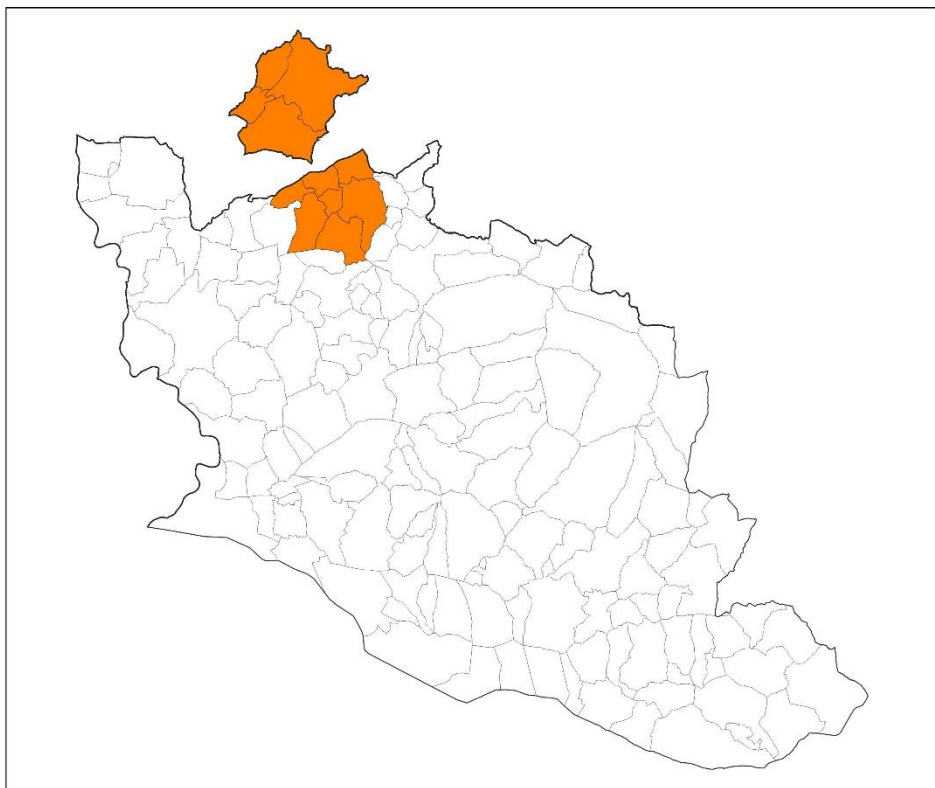

Vaucluse (84)

Région PACA

Vision départementale

- 11 communes retenues
- 17 166 locaux (vision sept. 2022)
- Zonage : zone moins dense d'initiative publique
- Opérateur d'infrastructure Cuivre : Orange
- Date du lancement : 13/12/2022
- Fermeture commerciale : 31/01/2024
- Fermeture technique : 31/01/2025
- Opérateur d'infrastructure Fibre : Vaucluse Numérique

Points de contact pour les élus

Pour toute question sur la connectivité de votre mairie ou de vos bâtiments municipaux, renseignez-vous auprès de votre opérateur télécom.

Si vous avez une question sur le projet de fermeture du cuivre dans votre territoire, prenez contact avec votre interlocuteur local

[Délégations par région - Collectivités locales (orange.com)](#)

Le lot 1 de fermeture du cuivre en carte

Légende

Communes du lot 1