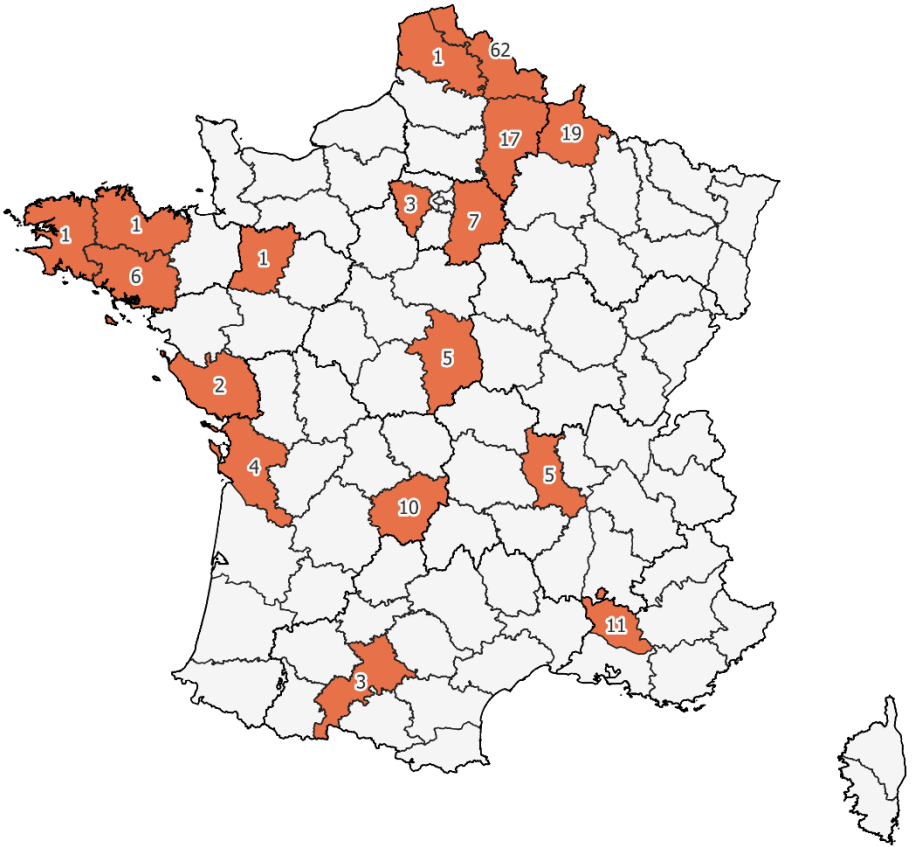

An aerial photograph of a mountain valley. A road winds through the green hillsides, highlighted with a thick orange line. A river flows through the valley on the left. In the bottom left corner, there are several small buildings. The background shows rocky mountain peaks.

Fermeture du réseau cuivre

Cahier annuel lot 1

orange™

France

Vision d'ensemble

- 162 communes
- 210 664 locaux (vision sept. 2022)
- Zonages : zone moins dense d'initiative publique et d'initiative privée
- Opérateur d'infrastructure Cuivre : Orange
- Lancement du lot : 13/12/2022
- Fermeture commerciale : 31/01/2024
- Fermeture technique : 31/01/2025
- 15 opérateurs d'infrastructure Fibre concernés

Le lot 1 de fermeture du cuivre en carte

-  Départements dont au moins une commune est concernée par le lot 1 de fermeture du cuivre
-  Nombre de communes concernées par le lot 1 de fermeture dans le département concerné