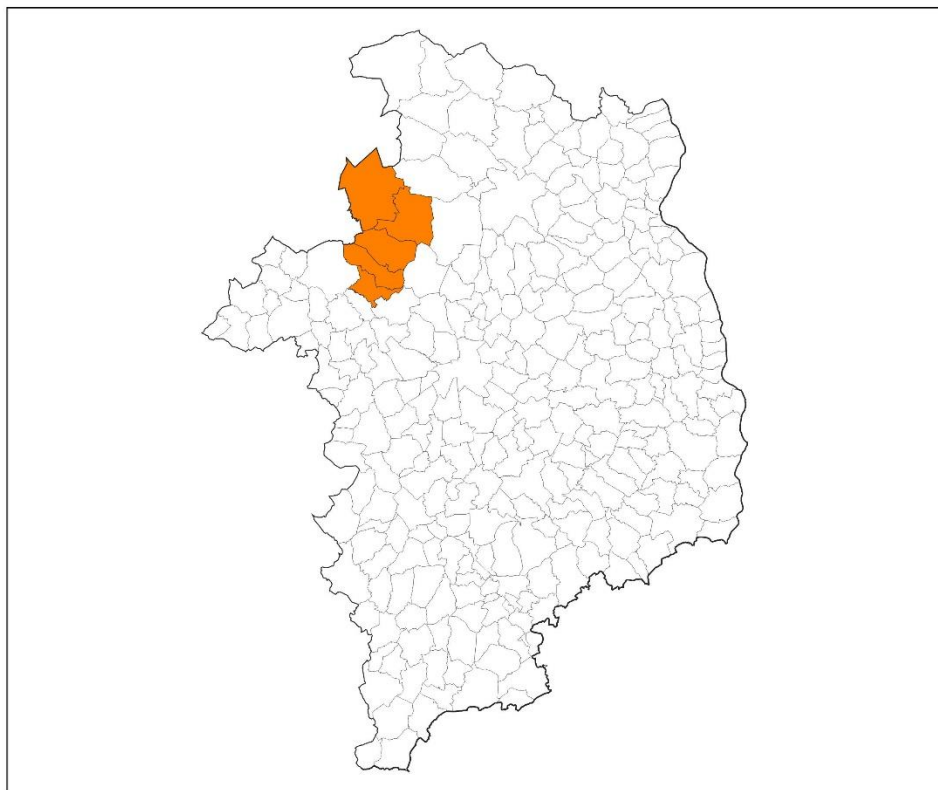

Cher (18)

Région Centre-Val de Loire

Vision départementale

- 5 communes retenues
- 3 227 locaux (vision sept. 2022)
- Zonage : zone moins dense d'initiative publique
- Opérateur d'infrastructure Cuivre : Orange
- Date du lancement : 13/12/2022
- Fermeture commerciale : 31/01/2024
- Fermeture technique : 31/01/2025
- Opérateur d'infrastructure Fibre : Berry fibre optique

Points de contact pour les élus

Pour toute question sur la connectivité de votre mairie ou de vos bâtiments municipaux, renseignez-vous auprès de votre opérateur télécom.

Si vous avez une question sur le projet de fermeture du cuivre dans votre territoire, prenez contact avec votre interlocuteur local

[Délégations par région - Collectivités locales (orange.com)](#)

Le lot 1 de fermeture du cuivre en carte

Légende

Communes du lot 1