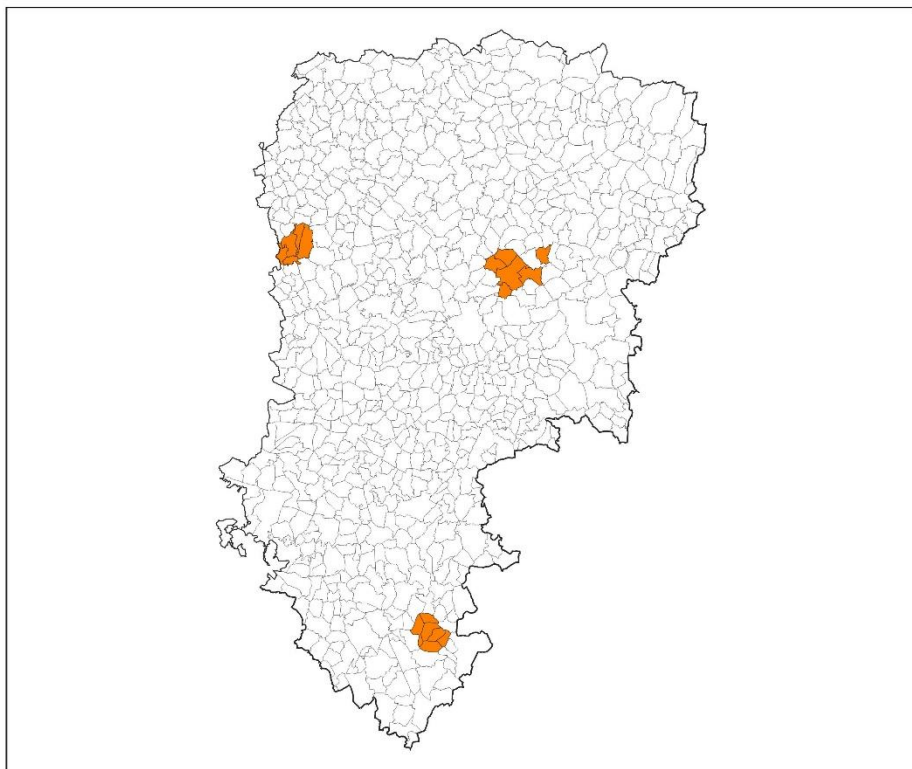

Aisne (02)

Région Hauts-de-France

Vision départementale

- 17 communes retenues
- 3 768 locaux (vision sept. 2022)
- Zonage : zone moins dense d'initiative publique
- Opérateur d'infrastructure Cuivre : Orange
- Lancement du lot : 13/12/2022
- Fermeture commerciale : 31/01/2024
- Fermeture technique : 31/01/2025
- Opérateur d'infrastructure Fibre : Aisne THD

Points de contact pour les élus

Pour toute question sur la connectivité de votre mairie ou de vos bâtiments municipaux, renseignez-vous auprès de votre opérateur télécom.

Si vous avez une question sur le projet de fermeture du cuivre dans votre territoire, prenez contact avec votre interlocuteur local

[Délégations par région - Collectivités locales (orange.com)](#)

Le lot 1 de fermeture du cuivre en carte

Légende

Communes du lot 1