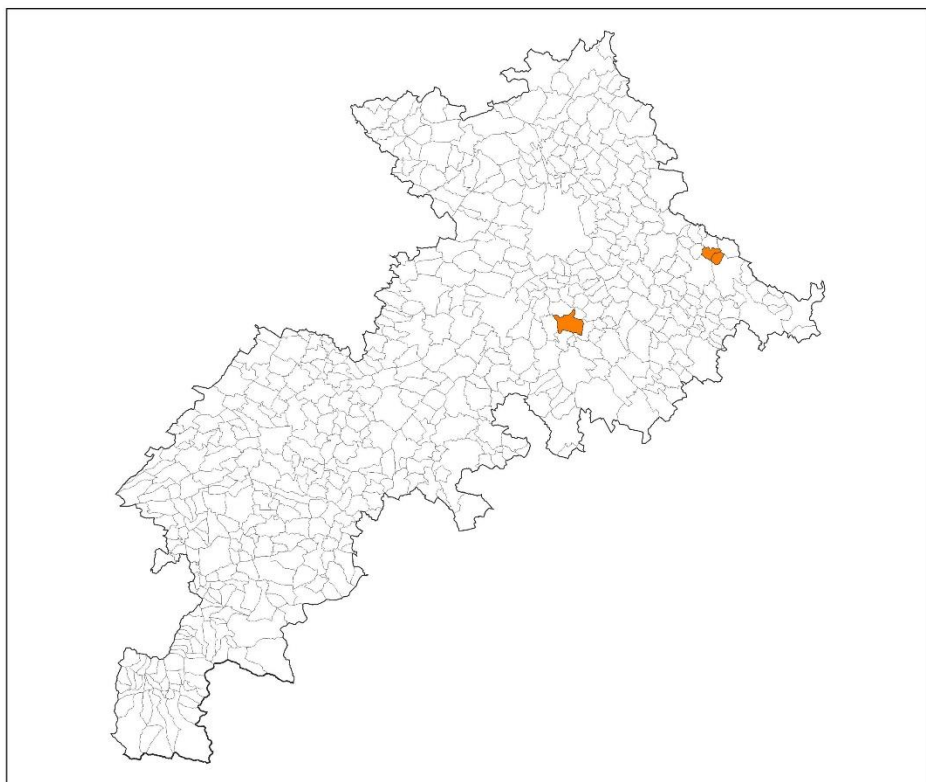

Haute-Garonne (31)

Région Occitanie

Vision départementale

- 3 communes retenues
- 1 864 locaux (vision sept. 2022)
- Zonage : zone moins dense d'initiative publique
- Opérateur d'infrastructure Cuivre : Orange
- Date du lancement : 13/12/2022
- Fermeture commerciale : 31/01/2024
- Fermeture technique : 31/01/2025
- Opérateur d'infrastructure Fibre : Fibre 31

Points de contact pour les élus

Pour toute question sur la connectivité de votre mairie ou de vos bâtiments municipaux, renseignez-vous auprès de votre opérateur télécom.

Si vous avez une question sur le projet de fermeture du cuivre dans votre territoire, prenez contact avec votre interlocuteur local

[Délégations par région - Collectivités locales (orange.com)](#)

Le lot 1 de fermeture du cuivre en carte

Légende

Communes du lot 1