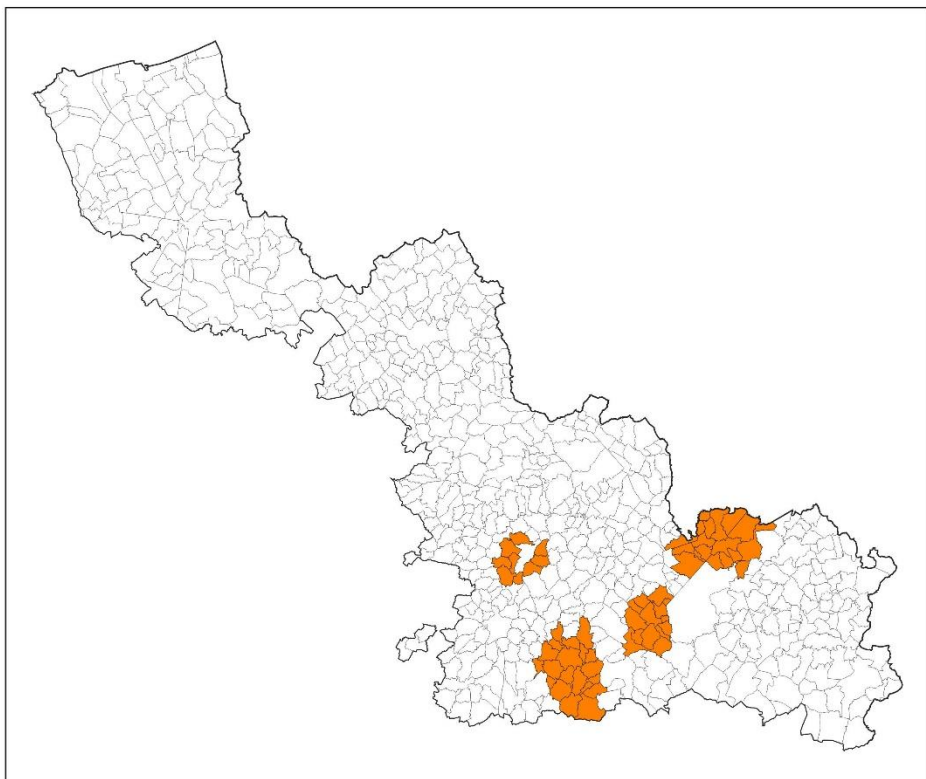

Nord (59)

Région Hauts-de-France

Vision départementale

- 62 communes retenues
- 36 988 locaux (vision sept. 2022)
- Zonage : zone moins dense d'initiative publique
- Opérateur d'infrastructure Cuivre : Orange
- Date du lancement : 13/12/2022
- Fermeture commerciale : 31/01/2024
- Fermeture technique : 31/01/2025
- Opérateur d'infrastructure Fibre : THD 59/62

Points de contact pour les élus

Pour toute question sur la connectivité de votre mairie ou de vos bâtiments municipaux, renseignez-vous auprès de votre opérateur télécom.

Si vous avez une question sur le projet de fermeture du cuivre dans votre territoire, prenez contact avec votre interlocuteur local

[Délégations par région - Collectivités locales (orange.com)](#)

Le lot 1 de fermeture du cuivre en carte

Légende

Communes du lot 1