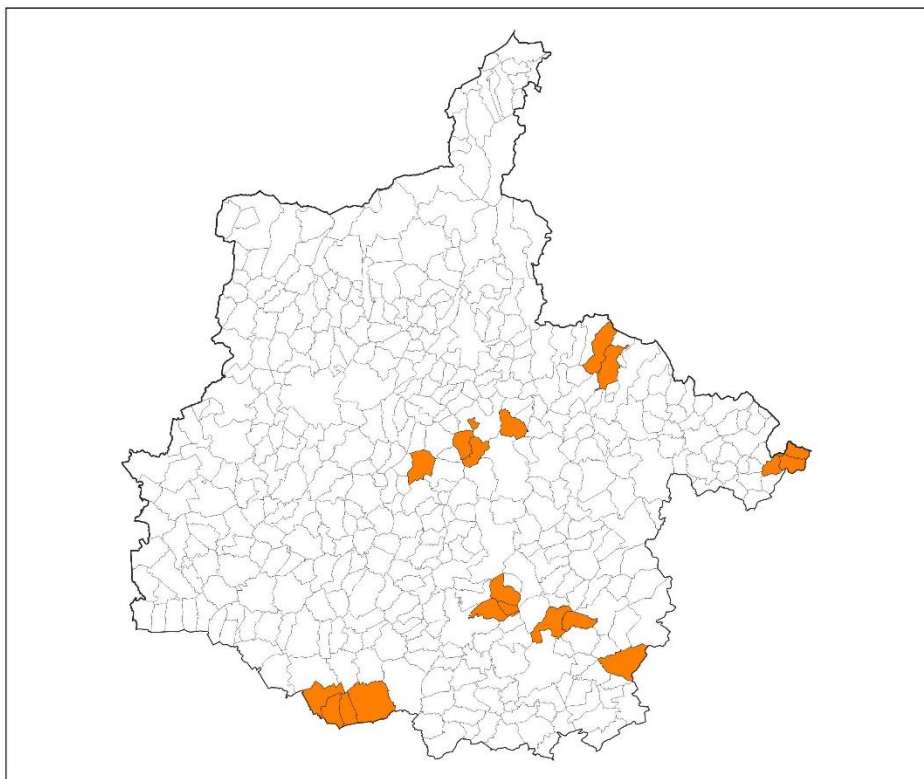

Ardennes (08)

Région Grand Est

Vision départementale

- 19 communes retenues
- 2 617 locaux (vision sept. 2022)
- Zonage : zone moins dense d'initiative publique
- Opérateur d'infrastructure Cuivre : Orange
- Date du lancement : 13/12/2022
- Fermeture commerciale : 31/01/2024
- Fermeture technique : 31/01/2025
- Opérateur d'infrastructure Fibre : Losange

Points de contact pour les élus

Pour toute question sur la connectivité de votre mairie ou de vos bâtiments municipaux, renseignez-vous auprès de votre opérateur télécom.

Si vous avez une question sur le projet de fermeture du cuivre dans votre territoire, prenez contact avec votre interlocuteur local

[Délégations par région - Collectivités locales (orange.com)](#)

Le lot 1 de fermeture du cuivre en carte

Légende

Communes du lot 1