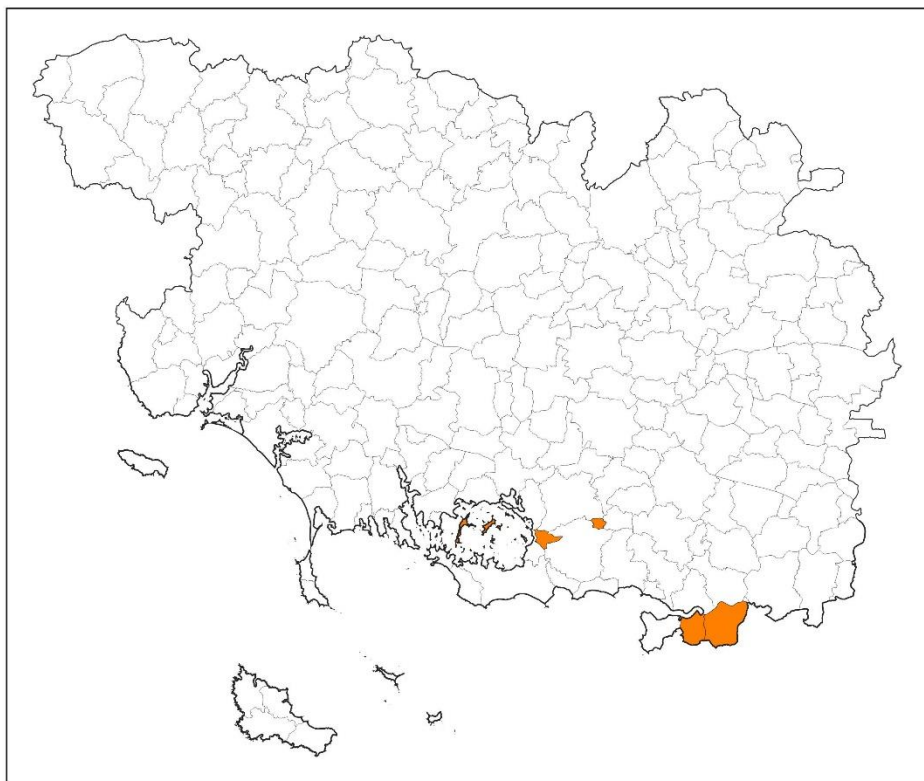

Morbihan (56)

Région Bretagne

Vision départementale

- 6 communes retenues
- 6 202 locaux (vision sept. 2022)
- Zonage : zone moins dense d'initiative privée
- Opérateur d'infrastructure Cuivre : Orange
- Date du lancement : 13/12/2022
- Fermeture commerciale : 31/01/2024
- Fermeture technique : 31/01/2025
- Opérateurs d'infrastructure Fibre : XP Fibre, Orange, Vannes Agglo Numérique REV@

Points de contact pour les élus

Pour toute question sur la connectivité de votre mairie ou de vos bâtiments municipaux, renseignez-vous auprès de votre opérateur télécom.

Si vous avez une question sur le projet de fermeture du cuivre dans votre territoire, prenez contact avec votre interlocuteur local

[Délégations par région - Collectivités locales (orange.com)](#)

Le lot 1 de fermeture du cuivre en carte

Légende

Communes du lot 1