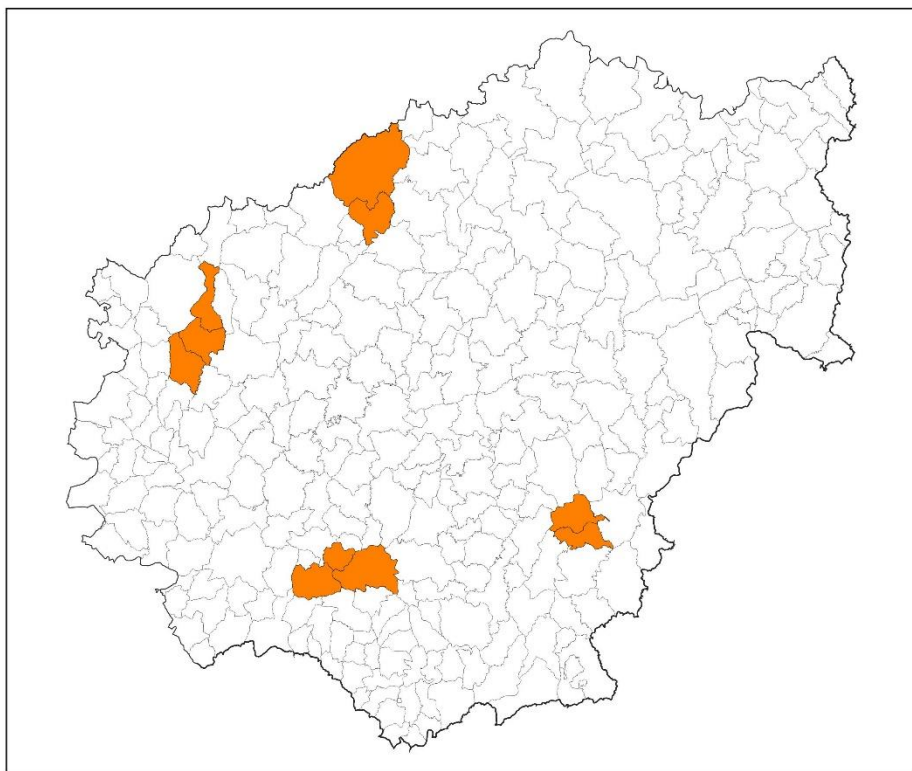

Corrèze (19)

Région Nouvelle-Aquitaine

Vision départementale

- 10 communes retenues
- 4 386 locaux (vision octobre 2022)
- Zonage : zone moins dense d'initiative publique
- Opérateur d'infrastructure Cuivre : Orange
- Date du lancement : XX/11/2022
- Fermeture commerciale : 31/01/2024
- Fermeture technique : 31/01/2025
- Opérateur d'infrastructure Fibre : Nouvelle-Aquitaine THD

Points de contact pour les élus

Pour toute question sur la connectivité de votre mairie ou de vos bâtiments municipaux, renseignez-vous auprès de votre opérateur télécom.

Si vous avez une question sur le projet de fermeture du cuivre dans votre territoire, prenez contact avec votre interlocuteur local

[Délégations par région - Collectivités locales (orange.com)](#)

Le lot 1 de fermeture du cuivre en carte

Légende

Communes du lot 1