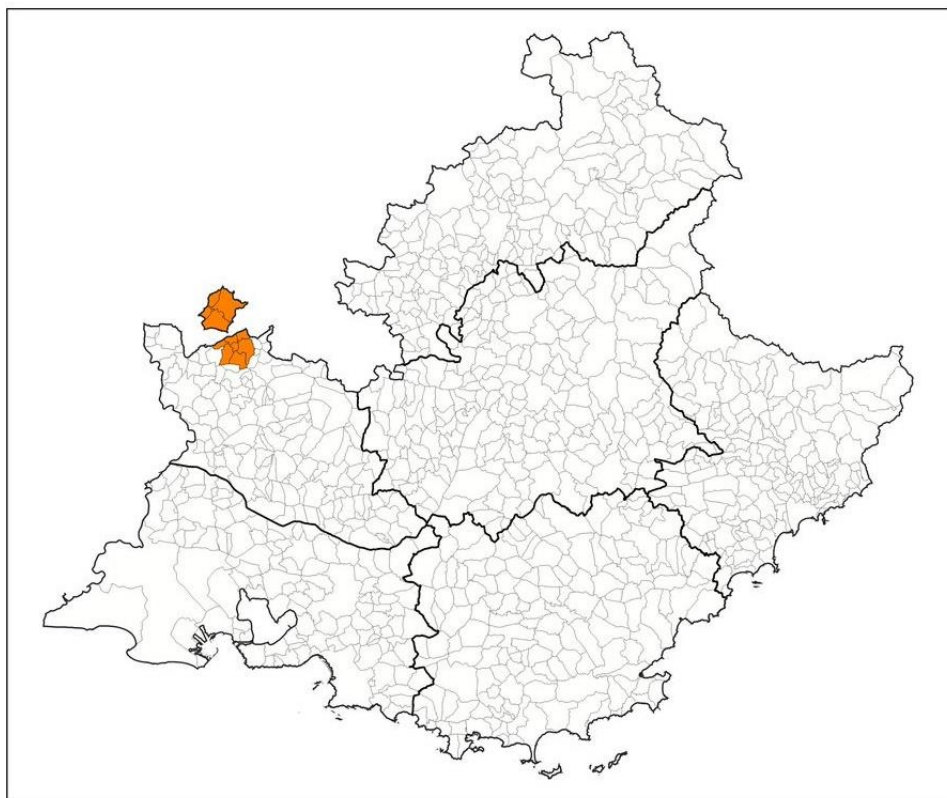

Provence-Alpes-Côte d'Azur

Vision régionale

- 11 communes retenues
- 17 166 locaux (vision sept. 2022)
- Zonage : zone moins dense d'initiative publique
- Opérateur d'infrastructure Cuivre : Orange
- Date du lancement : 13/12/2022
- Fermeture commerciale : 31/01/2024
- Fermeture technique : 31/01/2025
- 1 opérateurs d'infrastructure Fibre concerné

Le lot 1 de fermeture du cuivre en carte

Légende

Communes du lot 1