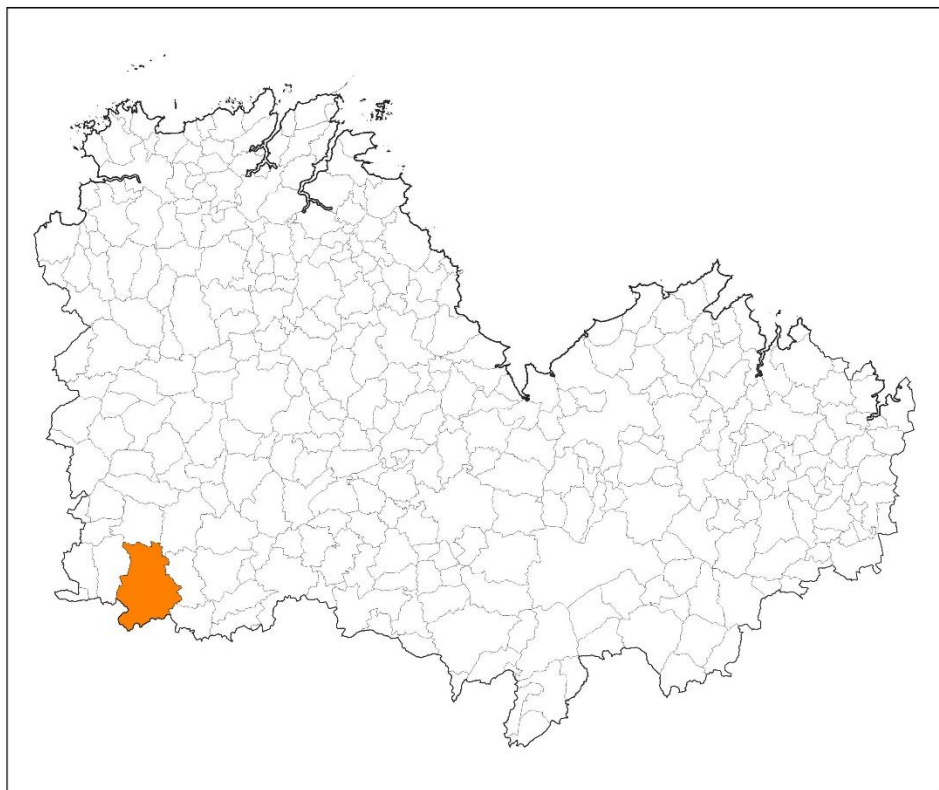

Côtes d'Armor (22)

Région Bretagne

Vision départementale

- 1 commune retenue
- 1 237 locaux (vision sept. 2022)
- Zonage : zone moins dense d'initiative publique
- Opérateur d'infrastructure Cuivre : Orange
- Date du lancement : 13/12/2022
- Fermeture commerciale : 31/01/2024
- Fermeture technique : 31/01/2025
- Opérateur d'infrastructure Fibre : Mégalis Bretagne

Points de contact pour les élus

Pour toute question sur la connectivité de votre mairie ou de vos bâtiments municipaux, renseignez-vous auprès de votre opérateur télécom.

Si vous avez une question sur le projet de fermeture du cuivre dans votre territoire, prenez contact avec votre interlocuteur local

[Délégations par région - Collectivités locales (orange.com)](#)

Le lot 1 de fermeture du cuivre en carte

Légende

Communes du lot 1