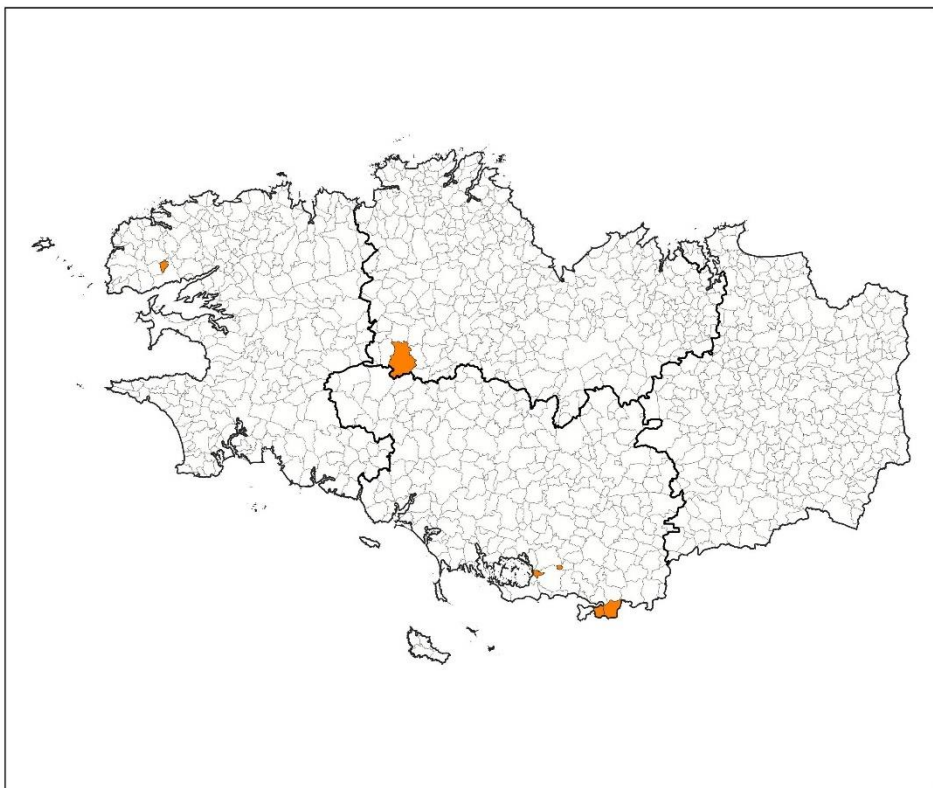

Bretagne

Vision régionale

- 8 communes
- 9 075 locaux (vision octobre 2022)
- Zonages : zone moins dense d'initiative publique et d'initiative privée
- Opérateur d'infrastructure Cuivre : Orange
- Lancement du lot : 13/12/2022
- Fermeture commerciale : 31/01/2024
- Fermeture technique : 31/01/2025
- 4 opérateurs d'infrastructure Fibre concernés

Le lot 1 de fermeture du cuivre en carte

Légende

Communes du lot 1