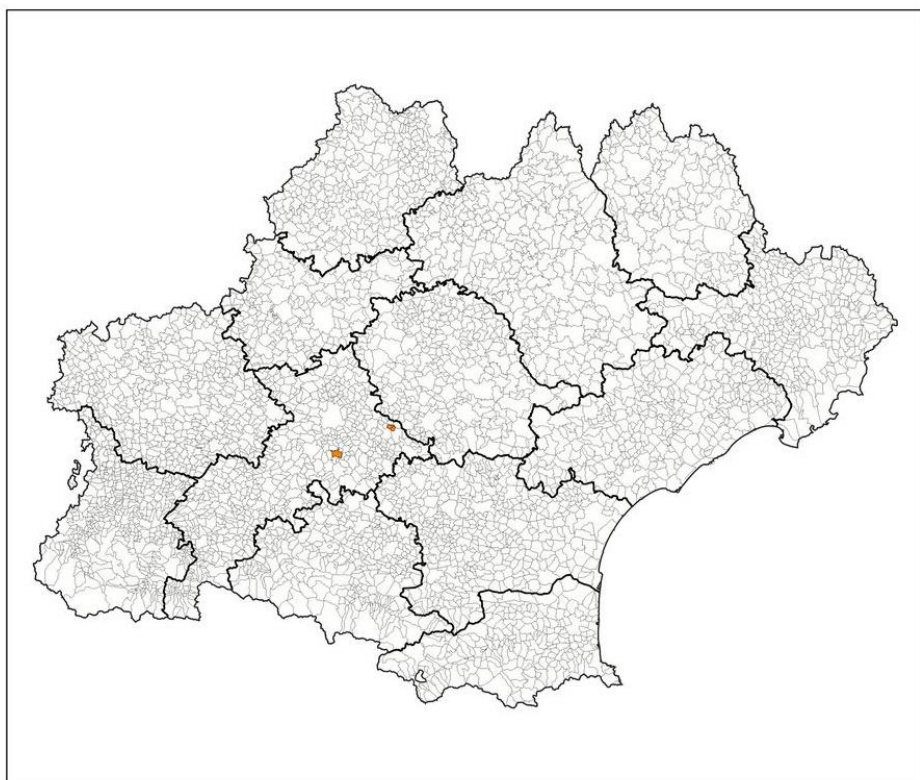

Occitanie

Vision régionale

- 3 communes retenues
- 1 864 locaux (vision sept. 2022)
- Zonage : zone moins dense d'initiative publique
- Opérateur d'infrastructure Cuivre : Orange
- Date du lancement : 13/12/2022
- Fermeture commerciale : 31/01/2024
- Fermeture technique : 31/01/2025
- 1 opérateur d'infrastructure Fibre concerné

Le lot 1 de fermeture du cuivre en carte

Légende

- Communes du lot 1