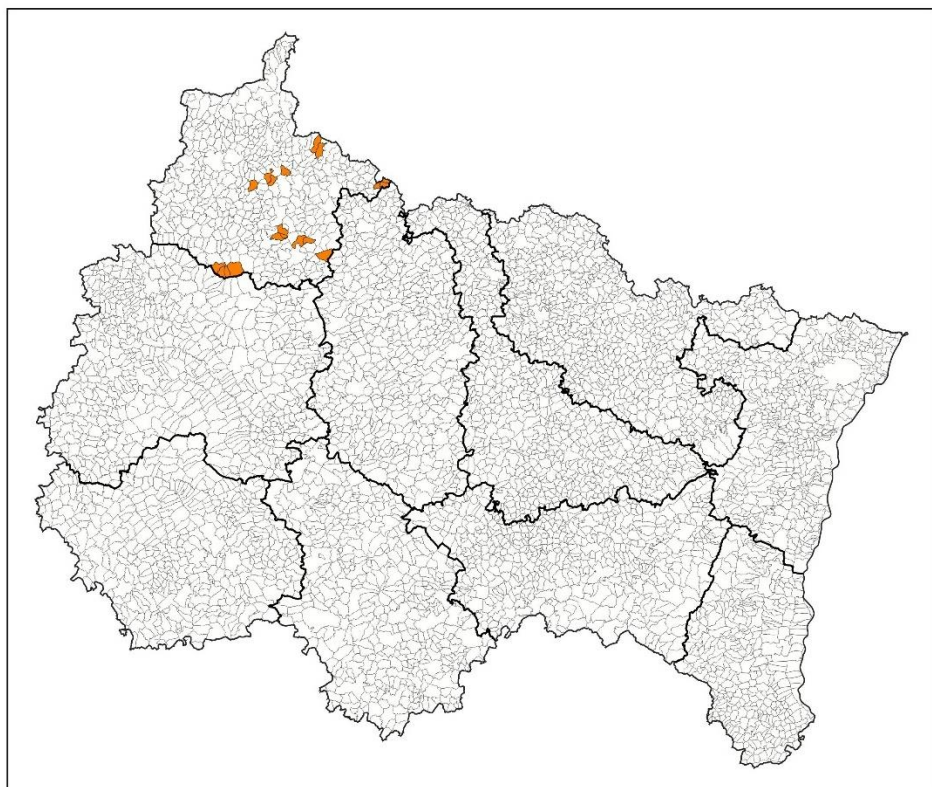

Grand Est

Vision régionale

- 19 communes retenues
- 2 617 locaux (vision sept. 2022)
- Zonage : zone moins dense d'initiative publique
- Opérateur d'infrastructure Cuivre : Orange
- Date du lancement : 13/12/2022
- Fermeture commerciale : 31/01/2024
- Fermeture technique : 31/01/2025
- 1 opérateur d'infrastructure Fibre concerné

Le lot 1 de fermeture du cuivre en carte

Légende

Communes du lot 1