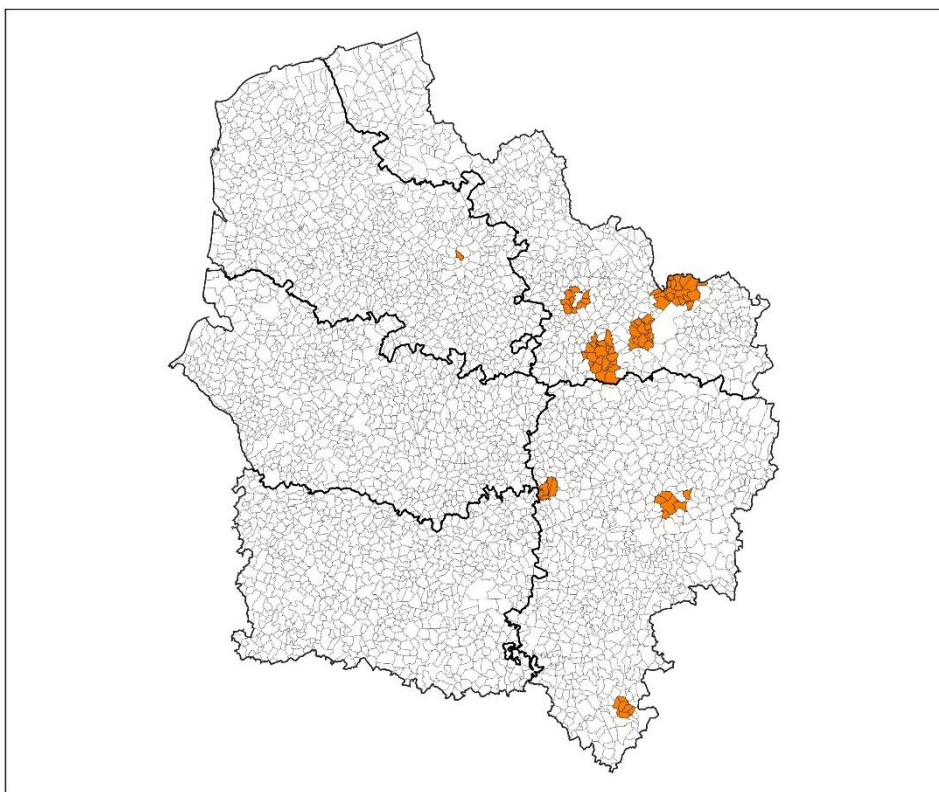

Hauts-de-France

Vision régionale

- 80 communes
- 42 996 locaux (vision octobre 2022)
- Zonages : zone moins dense d'initiative publique
- Opérateur d'infrastructure Cuivre : Orange
- Lancement du lot : 13/12/2022
- Fermeture commerciale : 31/01/2024
- Fermeture technique : 31/01/2025
- 3 opérateurs d'infrastructure Fibre concernés

Le lot 1 de fermeture du cuivre en carte

Légende

Communes du lot 1