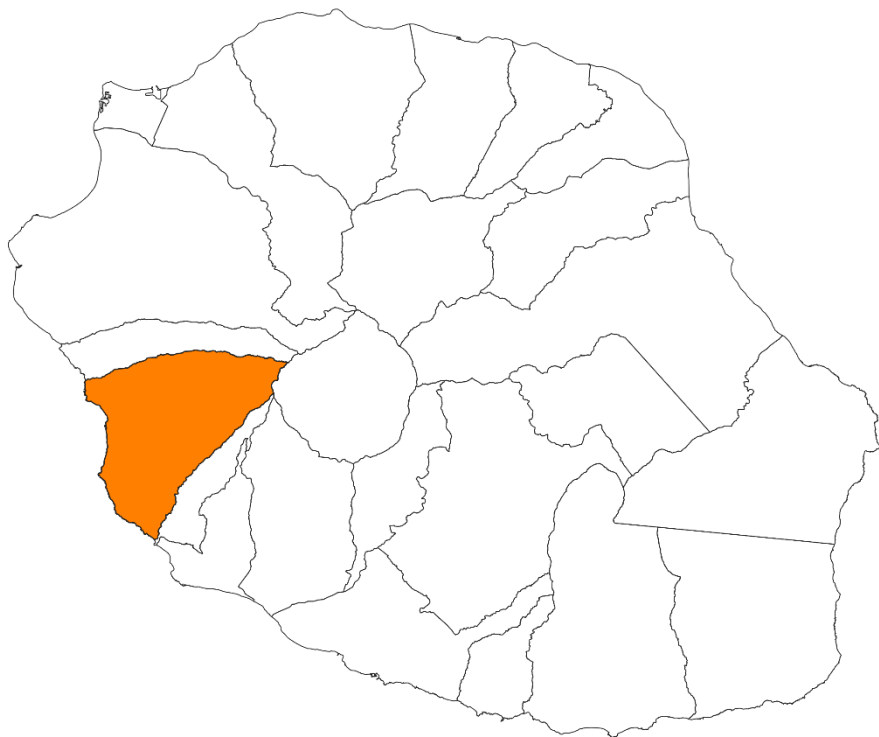

La Réunion (974)

Vision régionale

- 1 communes retenue
- 18 647 locaux (vision sept. 2022)
- Zonage : zone moins dense d'initiative privée
- Opérateur d'infrastructure Cuivre : Orange
- Date du lancement : 13/12/2022
- Fermeture commerciale : 31/01/2024
- Fermeture technique : 31/01/2025
- Opérateur d'infrastructure Fibre : Orange

Points de contact pour les élus

Pour toute question sur la connectivité de votre mairie ou de vos bâtiments municipaux, renseignez-vous auprès de votre opérateur télécom.

Si vous avez une question sur le projet de fermeture du cuivre dans votre territoire, prenez contact avec votre interlocuteur local

[Délégations par région - Collectivités locales (orange.com)](#)

Le lot 1 de fermeture du cuivre en carte

Légende

Communes du lot 1