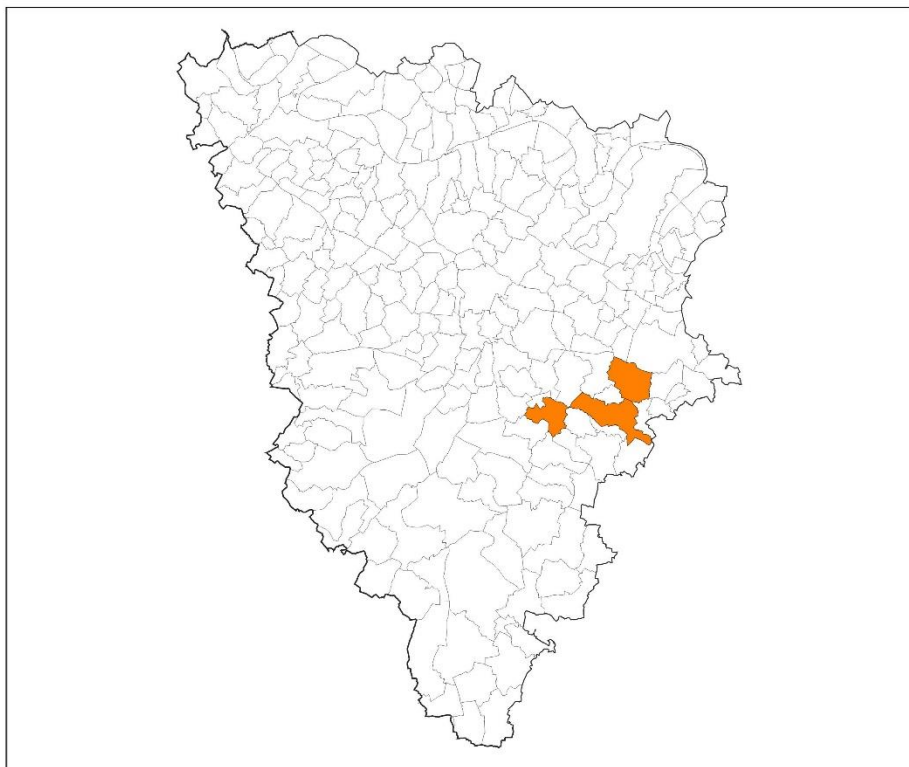

Yvelines (78)

Région Ile-de-France

Vision départementale

- 3 communes retenues
- 22 353 locaux (vision sept. 2022)
- Zonage : zone moins dense d'initiative privée
- Opérateur d'infrastructure Cuivre : Orange
- Date du lancement : 13/12/2022
- Fermeture commerciale : 31/01/2024
- Fermeture technique : 31/01/2025
- Opérateur d'infrastructure Fibre : Orange

Points de contact pour les élus

Pour toute question sur la connectivité de votre mairie ou de vos bâtiments municipaux, renseignez-vous auprès de votre opérateur télécom.

Si vous avez une question sur le projet de fermeture du cuivre dans votre territoire, prenez contact avec votre interlocuteur local

[Délégations par région - Collectivités locales (orange.com)](#)

Le lot 1 de fermeture du cuivre en carte

Légende

Communes du lot 1