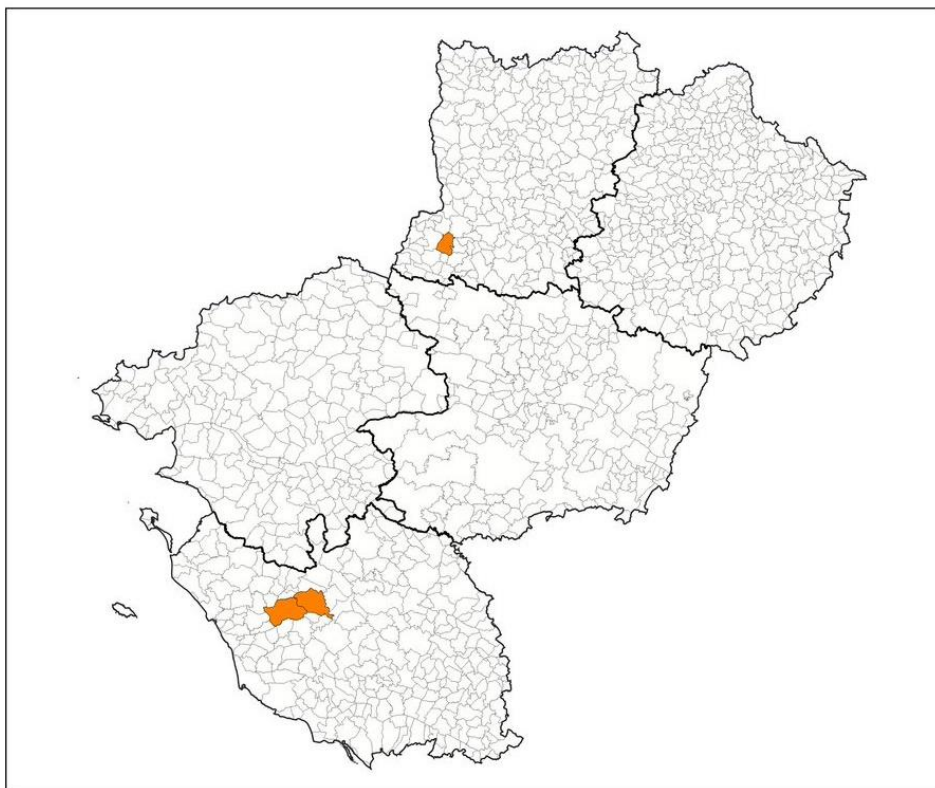

Pays de la Loire

Vision régionale

- 3 communes
- 9 868 locaux (vision sept. 2022)
- Zonages : zone moins dense d'initiative publique
- Opérateur d'infrastructure Cuivre : Orange
- Lancement du lot : 13/12/2022
- Fermeture commerciale : 31/01/2024
- Fermeture technique : 31/01/2025
- 2 opérateurs d'infrastructure Fibre concernés

Le lot 1 de fermeture du cuivre en carte

Légende

Communes du lot 1