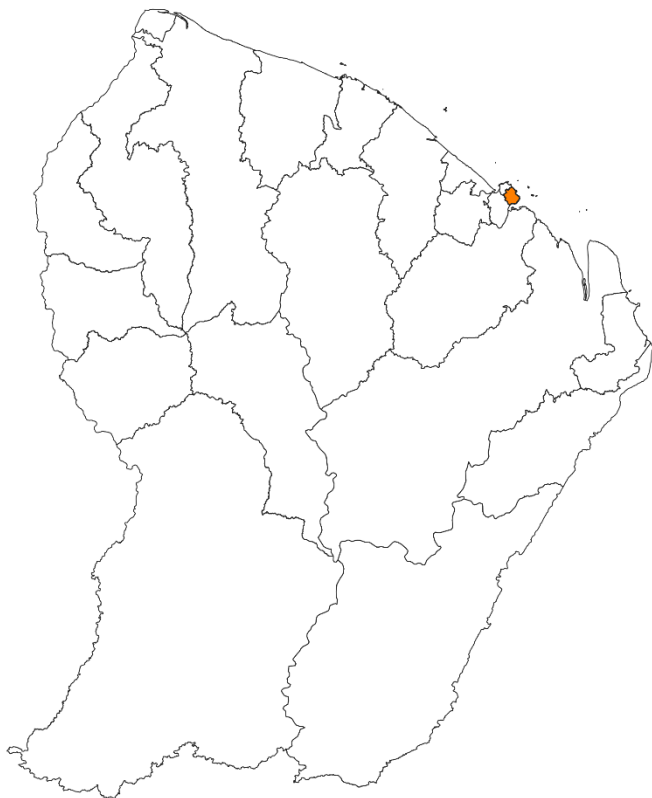

Guyane (973)

Vision régionale

- 1 communes retenue
- 12 968 locaux (vision sept. 2022)
- Zonage : zone moins dense d'initiative privée
- Opérateur d'infrastructure Cuivre : Orange
- Date du lancement : 13/12/2022
- Fermeture commerciale : 31/01/2024
- Fermeture technique : 31/01/2025
- Opérateur d'infrastructure Fibre : Orange

Points de contact pour les élus

Pour toute question sur la connectivité de votre mairie ou de vos bâtiments municipaux, renseignez-vous auprès de votre opérateur télécom.

Si vous avez une question sur le projet de fermeture du cuivre dans votre territoire, prenez contact avec votre interlocuteur local

[Délégations par région - Collectivités locales (orange.com)](#)

Le lot 1 de fermeture du cuivre en carte

Légende

Communes du lot 1